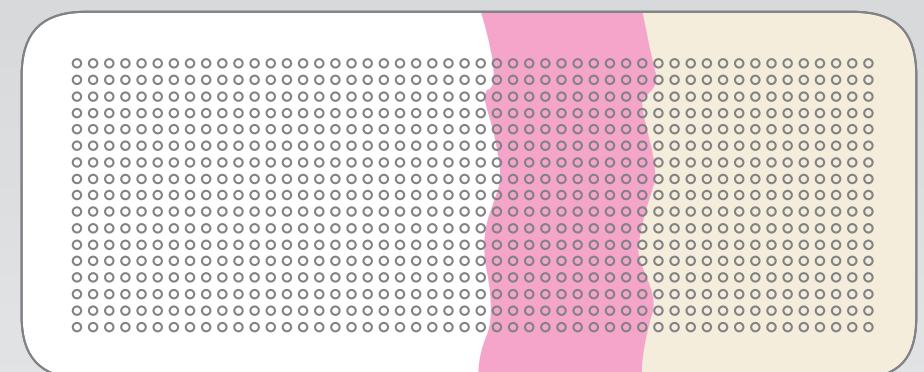

WBx AirVex[®]

-  Tejido BioCeramics[®]
-  Ergon mica
-  Transpirable
-  Hipoalerg nica
-  Saludable e Higi nica
-  Isot rmica
-  Suave
-  Altura media/Firmeza media

-  **Funda exterior:** 60% Poli ster, 20% Poli ster BioCeramics[®], 20% Algod n BioCeramics[®]
-  **Funda interior:** 50% Algod n, 50% Poli ster
-  **Bloque:** Bloque AirVex[®]